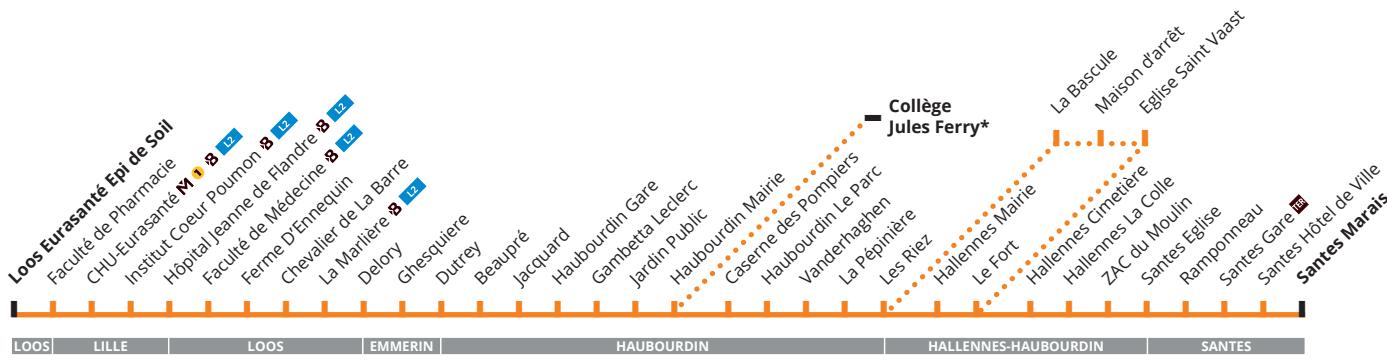

Horaires hiver 2019

à partir du 28 janvier 2019

B 58 Vers Santes

CORRESPONDANCES
M Métro ligne 1 B L2 Lune SNCF * Uniquement en période scolaire

B 58 Du lundi au vendredi en période scolaire

LOOS EURASANTE EPI DE SOIL	06:30	07:00	07:20	07:40	08:00	08:25	08:55	09:25	09:55	10:25	10:55	11:25	11:55	12:25	12:55	13:20	13:50	14:20	14:55	15:25	15:45	16:05	16:25	16:45	17:05	17:25
CHU-EURASANTE	06:34	07:05	07:26	07:46	08:09	08:33	09:02	09:31	10:00	10:30	11:00	11:30	12:00	12:30	13:00	13:25	13:55	14:25	15:00	15:30	15:51	16:11	16:32	16:52	17:14	17:34
INSTITUT COEUR POUMON	06:35	07:06	07:27	07:47	08:10	08:34	09:03	09:32	10:01	10:31	11:01	11:31	12:01	12:31	13:01	13:26	13:56	14:26	15:01	15:31	15:52	16:12	16:33	16:53	17:15	17:35
LA MARLIERE	06:41	07:12	07:34	07:55	08:19	08:41	09:10	09:38	10:07	10:37	11:07	11:37	12:07	12:37	13:07	13:32	14:02	14:32	15:07	15:37	15:58	16:18	16:39	17:01	17:24	17:44
BEAUPRE	06:47	07:18	07:41	08:02	08:27	08:48	09:17	09:45	10:14	10:43	11:13	11:43	12:13	12:43	13:14	13:39	14:09	14:39	15:14	15:44	16:05	16:25	16:46	17:08	17:32	17:53
COLLEGE JULES FERRY	06:52	07:23	07:46	08:08	08:33	08:54	09:23	09:51	10:20	10:49	11:19	11:49	12:19	12:49	13:20	13:45	14:15	14:45	15:20	15:58	16:11	16:31	17:01	17:15	17:39	17:59
HAUBOURDIN MAIRIE	06:52	07:23	07:46	08:08	08:33	08:54	09:23	09:51	10:20	10:49	11:19	11:49	12:19	12:49	13:20	13:45	14:15	14:45	15:20	15:58	16:11	16:31	17:01	17:15	17:39	17:59
HAUBOURDIN LE PARC	06:55	07:27	07:50	08:12	08:37	08:59	09:28	09:56	10:25	10:54	11:24	11:54	12:28	12:54	13:24	13:49	14:20	14:50	15:25	16:01	16:16	16:36	17:04	17:20	17:44	18:04
MAISON D'ARRET								10:03						13:00												
HALLENNES MAIRIE	07:00	07:32	07:55	08:18	08:44	09:06	09:33	10:00	10:30	11:00	11:30	12:00	12:30	13:00	13:25	13:55	14:25	15:00	15:30	15:51	16:11	16:32	16:52	17:14	17:34	
HALLENNES LA COLLE	07:03	07:35	07:58	08:21	08:47	09:09	09:36	10:08	10:33	11:02	11:32	12:02	12:36	13:05	13:32	13:57	14:28	14:58	15:33	16:09	16:25	16:45	17:13	17:30	17:53	18:13
SANTES EGLISE	07:07	07:39	08:02	08:25	08:51	09:13	09:40	10:12	10:37	11:06	11:36	12:06	12:40	13:09	13:36	14:01	14:32	15:02	15:37	16:13	16:29	16:49	17:17	17:34	17:57	18:17
SANTES MARAIS	07:11	07:43	08:06	08:29	08:55	09:17	09:44	10:16	10:41	11:10	11:40	12:10	12:44	13:13	13:40	14:05	14:36	15:06	15:41	16:17	16:33	16:54	17:22	17:39	18:02	18:22