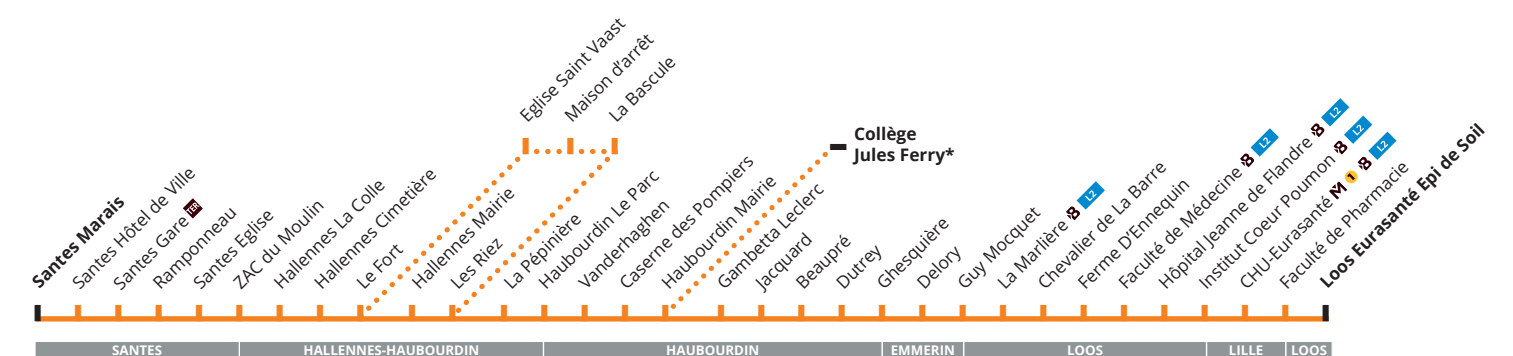

→ VACANCES SCOLAIRES 2019

- **Vacances scolaires d'hiver** : du 11 au 24 février inclus
- **Vacances scolaires de printemps** : du 8 au 22 avril inclus
- **Période été** : à partir du 8 juillet

→ CORRESPONDANCES

- **MéTRO** ligne 1 à la station CHU - Eurasanté
- **Ligne 12** à l'arrêt "Hautourdin Europe"
- aux arrêts La Marlière, Faculté de Médecine, Hôpital Jeanne de Flandres, Institut Coeur Poumon, CHU-Eurasanté
- Correspondances **TER** aux gares de Santes et d'Hautourdin

→ SUR VOTRE LIGNE

- ZAC du Moulin-Lambilin
- Pôle Santé et Formation du CHU de Lille
- Eurasanté
- Faculté de Pharmacie
- Maison d'arrêt de Sequedin
- Collège Jules Ferry

→ BON À SAVOIR

- Les horaires vous sont donnés à titre indicatif. Des difficultés de circulation peuvent provoquer de légers retards que le conducteur est le premier à déplorer.
- Ayez le réflexe "Je valide, je passe" : la validation est obligatoire à chaque montée et à chaque correspondance.

→ NOUVEAUTÉ TER

Vous pouvez désormais, pour le prix d'un trajet ilévia ou avec votre abonnement, prendre le **TER** et accéder librement aux 39 gares de la Métropole Lilloise.

→ ACCESSIBILITÉ DE VOTRE LIGNE DE BUS :

Les bus qui desservent votre ligne ainsi que la majorité de ces points d'arrêt sont accessibles et disposent d'1 emplacement dédié en priorité aux personnes en fauteuil roulant. En cas de bus non accessible, le bus suivant le sera.

1er mai : les lignes ne circulent pas

B 58 Vers Loos Eurasanté

CORRESPONDANCES
M Métro ligne 1 **B** 12 Lille **B** 13 SNCF * Uniquement en période scolaire

B 58 Du lundi au vendredi en période scolaire

SANTES MARAIS	05:30	06:00	06:30	07:00	07:20	07:35	07:55	08:15	08:45	09:20	09:50	10:20	10:50	11:20	11:50	12:20	12:50	13:20	13:50	14:20	14:50	15:20	15:50	16:10	16:30	16:50
SANTES EGLISE	05:33	06:03	06:34	07:04	07:25	07:40	08:00	08:20	08:50	09:24	09:53	10:23	10:53	11:23	11:53	12:23	12:53	13:23	13:53	14:23	14:54	15:24	15:54	16:14	16:34	16:54
HALLENNES LA COLLE	05:36	06:06	06:37	07:07	07:28	07:43	08:03	08:23	08:53	09:27	09:56	10:26	10:56	11:26	11:56	12:26	12:56	13:26	13:56	14:26	14:57	15:27	15:57	16:17	16:37	16:57
HALLENNES MAIRIE	05:38	06:08	06:39	07:10	07:31	07:46	08:07	08:27	08:57	09:30	09:59	10:29	10:59	11:29	11:59	12:29	12:59	13:29	13:59	14:29	14:59	15:29	15:59	16:19	16:39	16:59
MAISON D'ARRRET															12:01						15:02					
HAUBOURDIN LE PARC	05:42	06:12	06:45	07:16	07:37	07:52	08:14	08:34	09:04	09:36	10:05	10:35	11:05	11:35	12:09	12:35	13:05	13:35	14:05	14:35	15:10	15:36	16:06	16:26	16:47	17:07
COLLEGE JULES FERRY						08:01	08:44																			
HAUBOURDIN MAIRIE	05:45	06:15	06:48	07:20	07:42	08:07	08:20	08:50	09:09	09:39	10:08	10:38	11:08	11:39	12:13	12:39	13:09	13:39	14:09	14:39	15:14	15:40	16:10	16:30	16:51	17:11
BEAUPRE	05:48	06:18	06:51	07:24	07:47	08:13	08:25	08:56	09:14	09:43	10:12	10:42	11:12	11:43	12:17	12:43	13:13	13:43	14:13	14:43	15:18	15:44	16:14	16:34	16:55	17:15
LA MARLIERE	05:56	06:26	06:59	07:32	07:59	08:25	08:39	09:08	09:25	09:51	10:20	10:50	11:20	11:51	12:25	12:51	13:21	13:51	14:21	14:51	15:26	15:52	16:22	16:42	17:04	17:24
INSTITUT COEUR POUOMON	06:02	06:32	07:05	07:39	08:08	08:34	08:48	09:16	09:33	09:58	10:27	10:57	11:27	11:58	12:32	12:58	13:28	13:58	14:29	14:59	15:34	16:00	16:30	16:50	17:13	17:33
CHU-EURASANTE	06:03	06:33	07:06	07:40	08:10	08:36	08:50	09:18	09:35	09:59	10:28	10:58	11:28	11:59	12:33	12:59	13:29	13:59	14:30	15:00	15:35	16:01	16:31	16:51	17:14	17:34
LOOS EURASANTE EPI DE SOIL	06:06	06:36	07:09	07:43	08:15	08:41	08:55	09:22	09:39	10:03	10:32	11:02	11:32	12:03	12:37	13:03	13:33	14:03	14:34	15:04	15:39	16:05	16:35	16:55	17:19	17:39

SANTES MARAIS	17:10	17:30	17:50	18:10	18:30	18:50	19:10	19:30	20:00																	
SANTES EGLISE	17:14	17:34	17:54	18:14	18:34	18:54	19:14	19:33	20:03																	
HALLENNES LA COLLE	17:17	17:37	17:57	18:17	18:37	18:57	19:17	19:36	20:06																	
HALLENNES MAIRIE	17:20	17:40	18:00	18:20	18:40	19:00	19:20	19:39	20:09																	
MAISON D'ARRRET																										
HAUBOURDIN LE PARC	17:27	17:46	18:06	18:26	18:46	19:05	19:25	19:44	20:14																	
COLLEGE JULES FERRY																										
HAUBOURDIN MAIRIE	17:31	17:50	18:10	18:30	18:50	19:09	19:28	19:47	20:17																	
BEAUPRE	17:35	17:54	18:14	18:34	18:54	19:13	19:31	19:50	20:20																	
LA MARLIERE	17:44	18:03	18:23	18:42	19:02	19:21	19:39	19:58	20:27																	
INSTITUT COEUR POUOMON	17:53	18:12	18:31	18:50	19:09	19:28	19:46	20:05	20:34																	
CHU-EURASANTE	17:54	18:13	18:33	18:52	19:10	19:29	19:47	20:06	20:35																	
LOOS EURASANTE EPI DE SOIL	17:59	18:18	18:37	18:56	19:14	19:33	19:51	20:09	20:38																	

B 58 Du lundi au vendredi - vacances scolaires